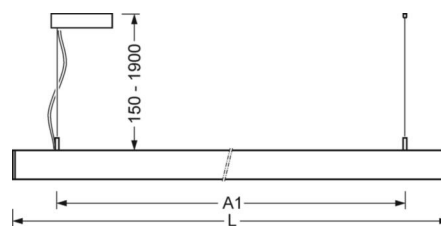

DEEP-LINK

<https://www.regiolux.de/pl/article/60615041675>

Odkośnik	LED 4900lm 840
ηLB	100 %
Φ ↓/↑	73 % / 27 %
UGR pop./pod.	15.8 / 15.7

MECHANIKA

Kolor obudowy	srebrnoszary/jasne aluminium RAL 9006
Wymiary (DxSzxW/ŚrxW)	1411mm x 51mm x 69mm
Masa (netto)	3.8kg
Rodzaj montażu	Montaż pojedynczy zwieszakowy, Montaż pasm świetlnych zwieszakowych

Wymiary

L	1411 mm	Długość
B	51 mm	Szerokość
H	69 mm	Wysokość
A1	1200 mm	Odstęp mocowań przy montażu pojedynczym
P min	150 mm	Minimalna długość wieszaka
P max	1900 mm	Maksymalna długość wieszaka

LC SYSTEM